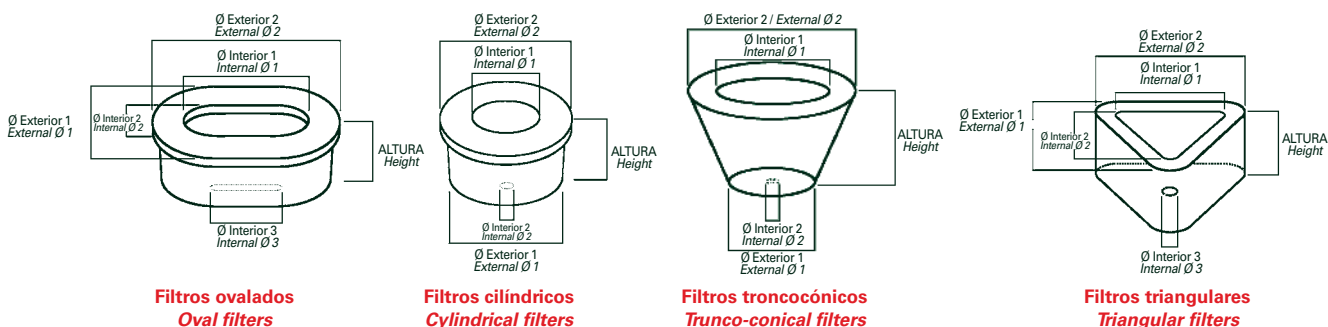

IMÁGENES Y DIMENSIONES  
Pictures and sizes

FILTROS OVALADOS, CILÍNDRICOS, TRUNCOCÓNICOS Y TRIANGULARES / Oval, cylindrical, trunco-conical and triangular filters

**AE1757**  
KOHLER

Ø Exterior 1 / External Ø 1: 111mm	Altura / Height: 60mm	Ø Interior 1 / Internal Ø 1: 77mm
	Ø Interior 2 / Internal Ø 2: 77mm	

**AE1764**  
JOHN DEERE - KUBOTA - TORO

Ø Exterior 1 / External Ø 1: 83mm	Altura / Height: 184mm	Ø Interior 1 / Internal Ø 1: 46mm
	Ø Interior 2 / Internal Ø 2: 10mm	

**AE1774**  
KOHLER

Ø Exterior 1 / External Ø 1: 111mm	Altura / Height: 39mm	Ø Interior 1 / Internal Ø 1: 77mm
	Ø Interior 2 / Internal Ø 2: 77mm	