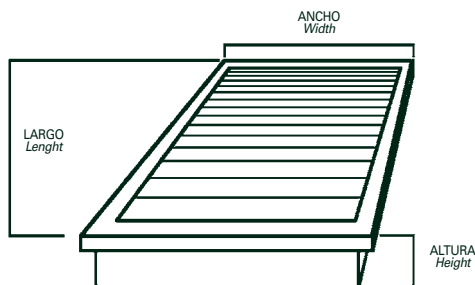

**FILTROS TIPO PANEL / Panel filters**

**AE19797**  
BRIGGS & STRATTON

LARGO / Length: 210 mm	ANCHO / Width: 105 mm	ALTURA / Height: 25 mm
------------------------	-----------------------	------------------------