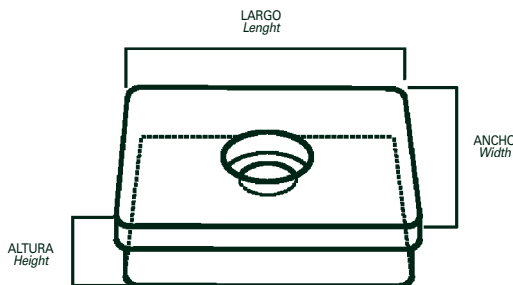

LARGO / Length: 130 mm	ANCHO / Width: 110 mm	ALTURA / Height: 22 mm
------------------------	-----------------------	------------------------

**AE6693**  
BRIGGS & STRATTON - HONDA

LARGO / Length: 178 mm	ANCHO / Width: 89 mm	ALTURA / Height: 29 mm
------------------------	----------------------	------------------------

**IMÁGENES Y DIMENSIONES**  
*Pictures and sizes*

**FILTROS DE ESPUMA / Foam filters**

**AE39997**  
HONDA

Largo / Length: 127mm	Ancho / Width: 96mm	Altura / Height: 41mm
-----------------------	---------------------	-----------------------

Nota / Note: Agujero central de 30mm / Special 30mm hole

**AE27986**  
HONDA

Largo / Length: 130mm	Ancho / Width: 70mm	Altura / Height: 25mm
-----------------------	---------------------	-----------------------